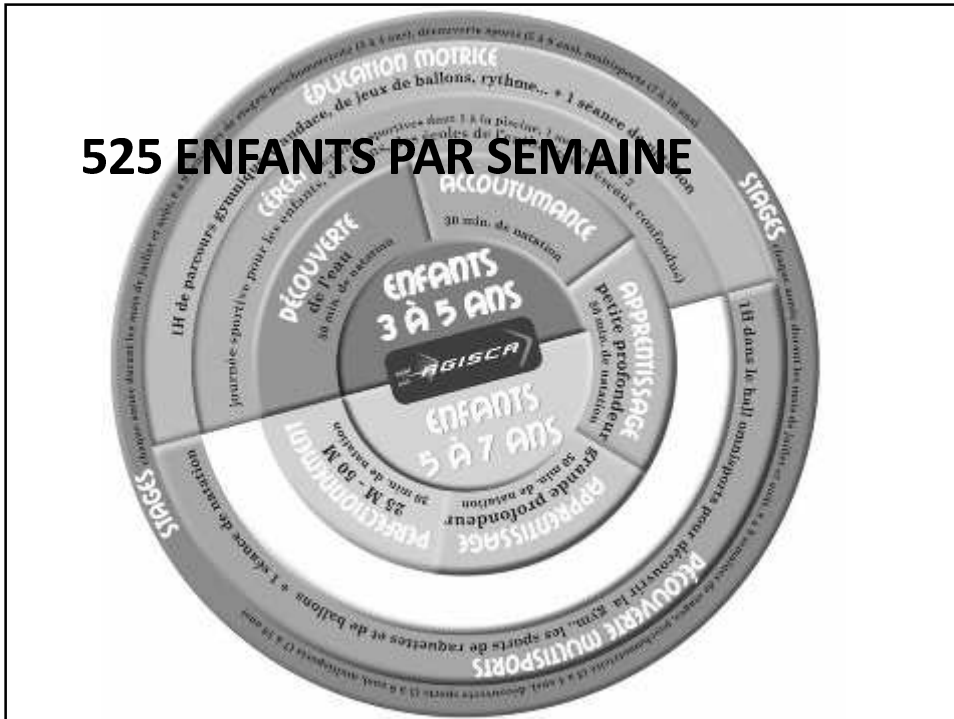

525 ENFANTS PAR SEMAINE

Demain?

Pour le 7 – 9ans
« STAGE CLUB »
PAR PERIODE DE 2 MOIS
SOIT 8 disciplines.

CIAPSE 2014